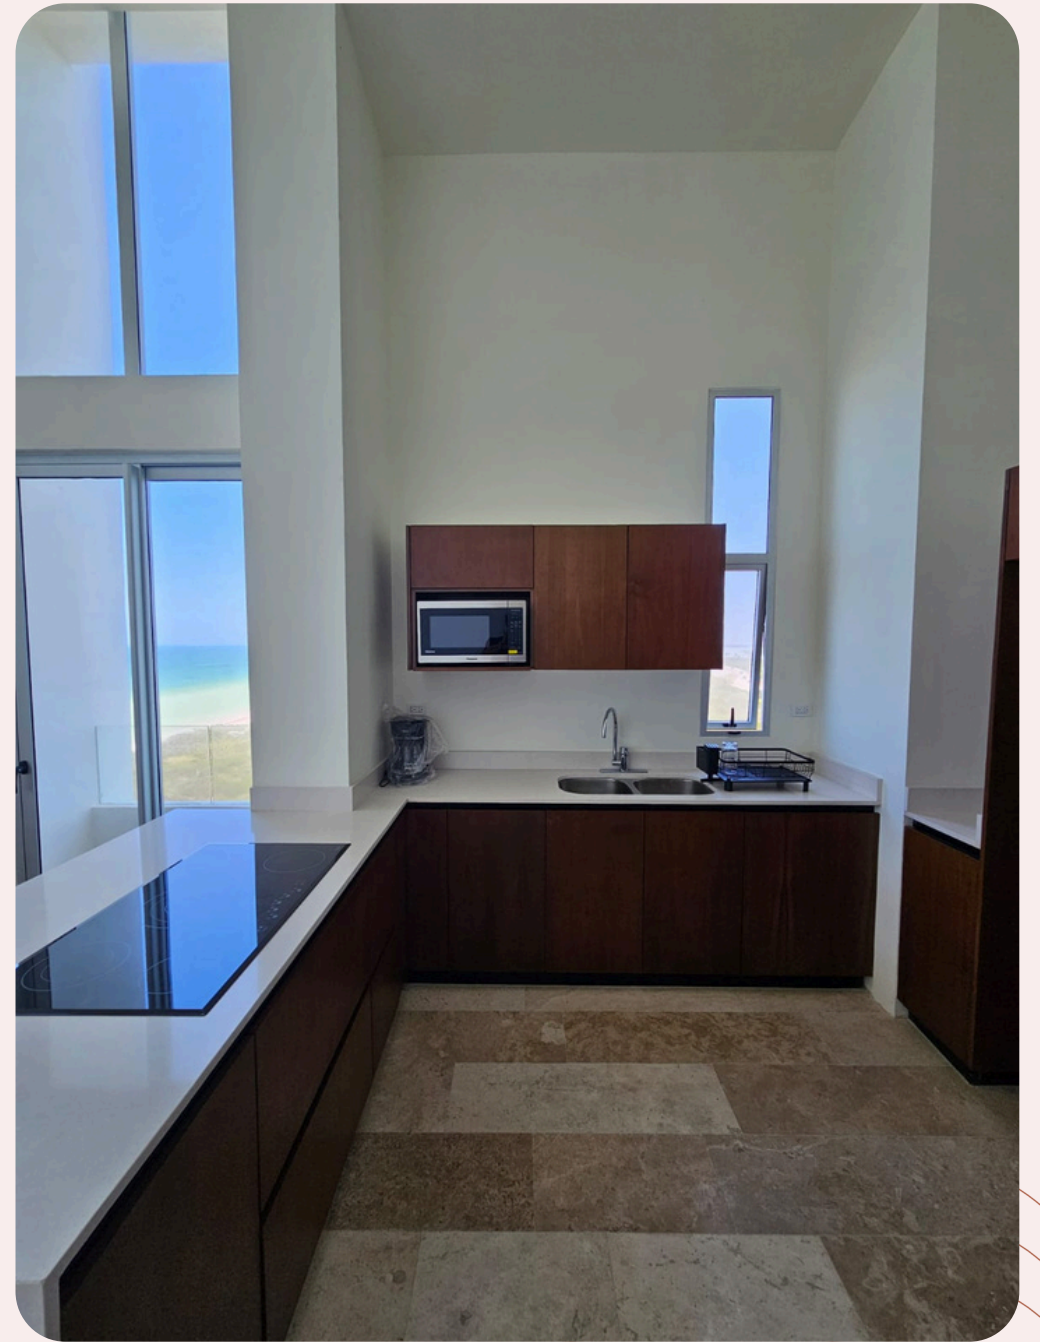

COCINA DOBLE ALTURA