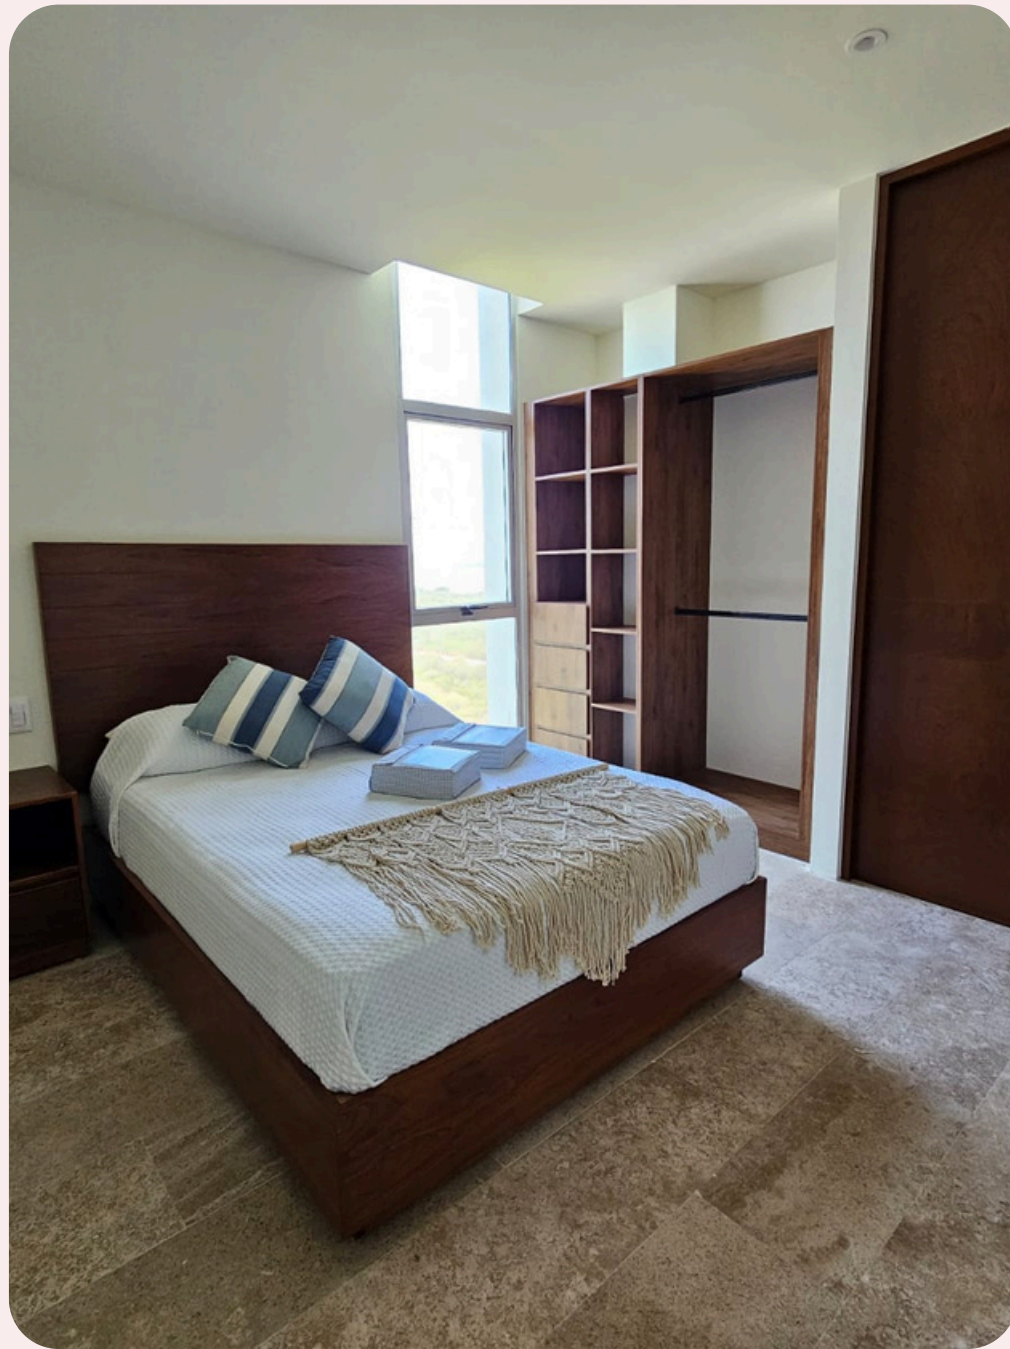

RECÁMARA SECUNDARIA 1