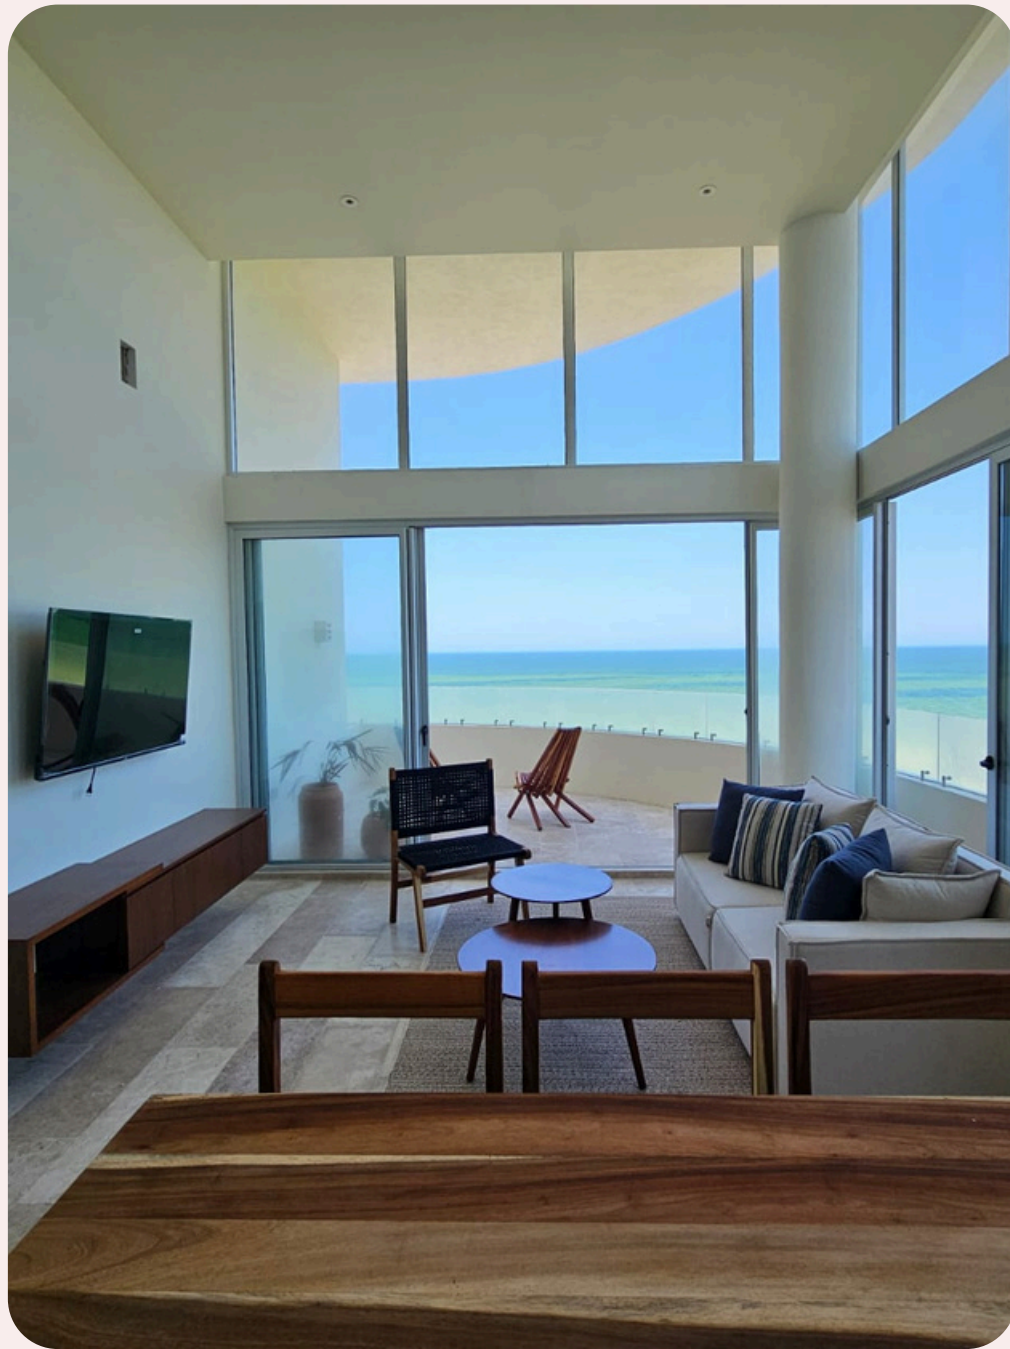

SALA COMEDOR DOBLE ALTURA